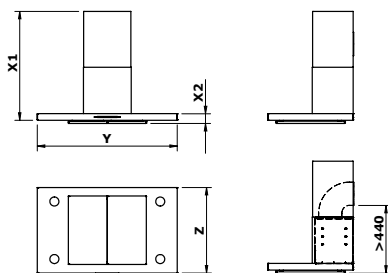

Entrada 14

Wandmodell

Inselmodell

Wandmodell	Gebläseausführung	Breite in mm Y	Tiefe in mm Z	Modellgesamthöhe in mm X1	Halogen in Watt	Filter	Höhe in mm X2
14 W	A/extern	900	550	680-830	4x20	2	63
		1.200	550	680-830	4x20	3	63
14 W	B/intern	900	550	680-830	4x20	2	63
		1.200	550	680-830	4x20	3	63
14 W	C/Umluft	900	550	740-830	4x20	2	63
		1.200	550	740-830	4x20	3	63

Inselmodell	Gebläseausführung	Breite in mm Y	Tiefe in mm Z	Modellgesamthöhe in mm X1	Halogen in Watt	Filter	Höhe in mm X2
14 I	A/extern	900	600	680-830	4x20	2	63
		1.000	700	680-830	4x20	2	63
		1.200	700	680-830	4x20	3	63
14 I	B/intern	900	600	680-830	4x20	2	63
		1.000	700	680-830	4x20	2	63
		1.200	700	680-830	4x20	3	63
14 I	C/Umluft	900	600	740-830	4x20	2	63
		1.000	700	740-830	4x20	2	63
		1.200	700	740-830	4x20	3	63

Spezifikationen

- Gegen Mehrpreis von 210,- € ist das Inselmodell mit einteiligem Turm lieferbar.
- LED-Beleuchtung gegen Aufpreis von 188,- € möglich. Bitte Lichtfarbe angeben (kalt- oder naturweiß).
- C-Version: Bei besonderer Raumhöhe sind Turmkürzungen gegen einen Aufpreis von 395,- € möglich.