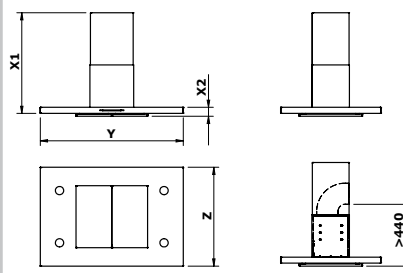

Entrada 14

Wandmodell

Inselmodell

Wandmodell	Gebläseausführung	Breite in mm Y	Tiefe in mm Z	Modellgesamthöhe in mm X1	Halogen in Watt	Filter	Höhe in mm X2
14 W	A/extern	900	550	680-830	4x20	2	63
		1.200	550	680-830	4x20	3	63
14 W	B/intern	900	550	680-830	4x20	2	63
		1.200	550	680-830	4x20	3	63
14 W	C/Umluft	900	550	740-830	4x20	2	63
		1.200	550	740-830	4x20	3	63

Inselmodell	Gebläseausführung	Breite in mm Y	Tiefe in mm Z	Modellgesamthöhe in mm X1	Halogen in Watt	Filter	Höhe in mm X2
14 I	A/extern	900	600	680-830	4x20	2	63
		1.000	700	680-830	4x20	2	63
		1.200	700	680-830	4x20	3	63
14 I	B/intern	900	600	680-830	4x20	2	63
		1.000	700	680-830	4x20	2	63
		1.200	700	680-830	4x20	3	63
14 I	C/Umluft	900	600	740-830	4x20	2	63
		1.000	700	740-830	4x20	2	63
		1.200	700	740-830	4x20	3	63

Spezifikationen

- Gegen Mehrpreis von 210,- € ist das Inselmodell mit einteiligem Turm lieferbar.
- LED-Beleuchtung gegen Aufpreis von 188,- € möglich. Bitte Lichtfarbe angeben (kalt- oder naturweiß).
- C-Version: Bei besonderer Raumhöhe sind Turmkürzungen gegen einen Aufpreis von 395,- € möglich.