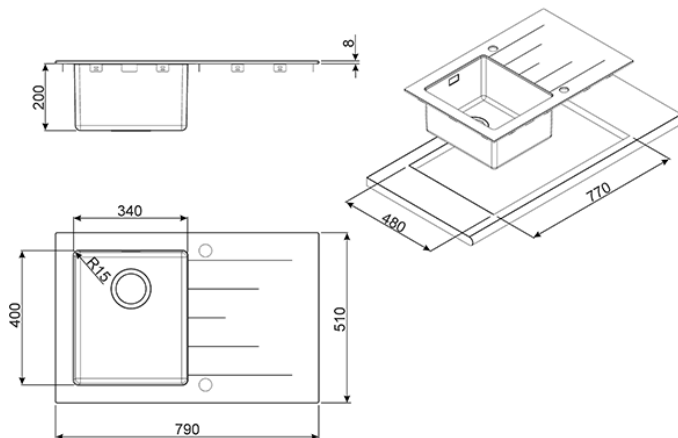

Нержавеющая сталь матовая, черное глянцевое стекло
EAN13: 8017709179724

• Установка с бортиком 8 мм, необорачиваемая, крыло справа • Толщина стали 1мм • Толщина стекла 8 мм • Общий размер: 790x510 мм • Размеры чаши: 340x400 мм • Глубина чаши: 200 мм • Размеры выреза: 770x480 мм • Установка в базу 45 см. • КОМПЛЕКТАЦИЯ: • корзинчатый вентиль 3 "½ с эксцентриком, сифон, уплотнительная лента, фиксирующие зажимы.

Принадлежности

- DB34 - Корзина из нержавеющей стали • CB34 - Разделочная доска деревянная

Также поставляется

- LH791NS - Нержавеющая сталь матовая, черное глянцевое стекло, крыло слева