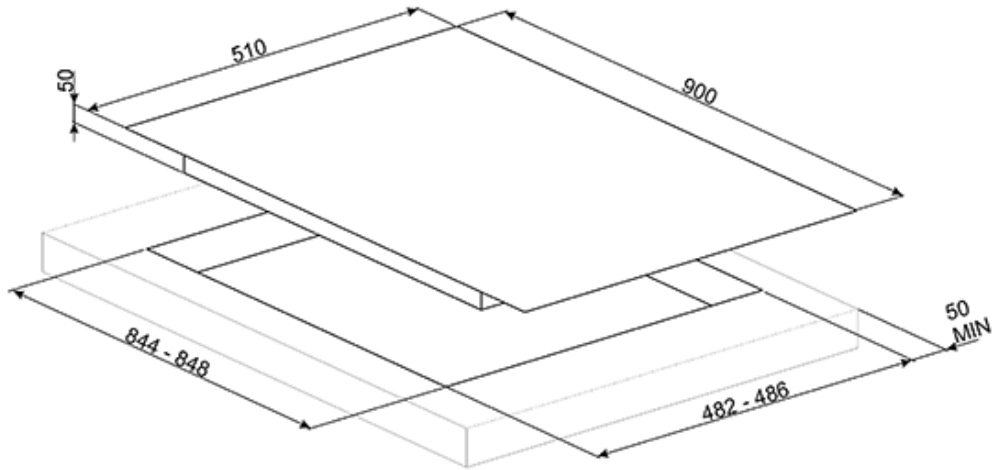

PV695LCNX

Dolce Stil Novo

черное стекло
90 см
газ

СМЕГ Россия
Россия, 117105, Москва
Варшавское шоссе, д.1, стр.1-2, офис А-615
Тел. +7 (495) 380-37-82
Факс 7 (495) 380-37-81